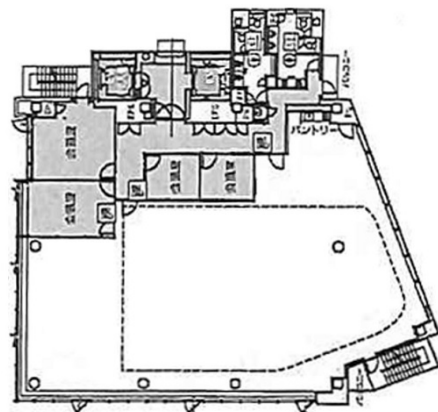

# 人形町PREX 1階24.1坪

東京都中央区日本橋堀留町1-9-8

## 物件MAP

賃貸条件	
坪数	24.1坪
階数	1階
入居可能日	

ビル情報	
所在地	東京都中央区日本橋堀留町1-9-8
最寄り駅	都営浅草線 人形町駅 徒歩4分 東京メトロ日比谷線 人形町駅 徒歩4分 東京メトロ日比谷線 小伝馬町駅 徒歩5分 東京メトロ半蔵門線 水天宫前駅 徒歩7分 都営新宿線 馬喰横山駅 徒歩9分
エリア	人形町・小伝馬町・馬喰町エリア
竣工	2021年12月
耐震	新耐震基準
階数	地上10階
用途	事務所
構造	S造

設備情報	
エレベーター	2基
空調	個別空調
OAフロア	OAフロア
基準階天井高	2,700mm
光ファイバー	有り
トイレ	男女別・室外
セキュリティ	有り
駐車場	有り