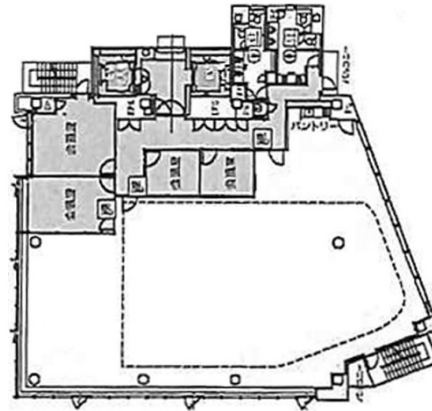

人形町PREX 1階24.1坪

東京都中央区日本橋堀留町1-9-8

物件MAP

賃貸条件	
坪数	24.1坪
階数	1階
入居可能日	
ビル情報	
所在地	東京都中央区日本橋堀留町1-9-8
最寄り駅	都営浅草線 人形町駅 徒歩4分 東京メトロ日比谷線 人形町駅 徒歩4分 東京メトロ日比谷線 小伝馬町駅 徒歩5分 東京メトロ半蔵門線 水天宫前駅 徒歩7分 都営新宿線 馬喰横山駅 徒歩9分
エリア	人形町・小伝馬町・馬喰町エリア
竣工	2021年12月
耐震	新耐震基準
階数	地上10階
用途	事務所
構造	S造
設備情報	
エレベーター	2基
空調	個別空調
OAフロア	OAフロア
基準階天井高	2,700mm
光ファイバー	有り
トイレ	男女別・室外
セキュリティ	有り
駐車場	有り

事務所移転の簡単検索サイト

Quick Service

クイックサービス

人形町PREX 1階24.1坪 東京都中央区日本橋堀留町1-9-8

人形町・小伝馬町・馬喰町エリア (ビルID: 0051528) の賃貸オフィス

貸事務所・レンタルオフィス・オフィス移転なら**QuickService**

物件詳細はこちらから

0120-55-2620