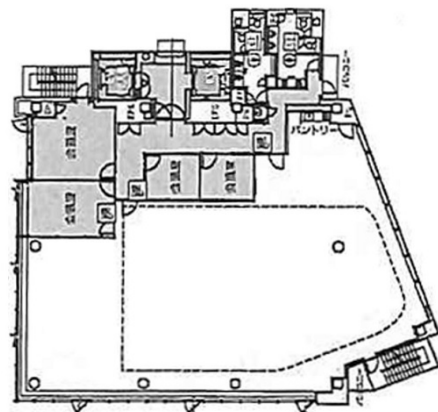

人形町PREX 9階158.06坪

東京都中央区日本橋堀留町1-9-8

物件MAP

賃貸条件	
月額賃料	4,700,000円 (税別)
坪数	158.06坪
坪単価	29,736円 (税別)
共益費	賃料に含む
礼金	無し
敷金 (保証金)	6ヶ月
階数	9階 (ハーフセットアップ)
入居可能日	即日

ビル情報	
所在地	東京都中央区日本橋堀留町1-9-8
最寄り駅	都営浅草線 人形町駅 徒歩4分 東京メトロ日比谷線 人形町駅 徒歩4分 東京メトロ日比谷線 小伝馬町駅 徒歩5分 東京メトロ半蔵門線 水天宮前駅 徒歩7分 都営新宿線 馬喰横山駅 徒歩9分
エリア	人形町・小伝馬町・馬喰町エリア
竣工	2021年12月
耐震	新耐震基準
階数	地上10階
用途	事務所
構造	S造

設備情報	
エレベーター	2基
空調	個別空調
OAフロア	OAフロア
基準階天井高	2,700mm
光ファイバー	有り
トイレ	男女別・室外
セキュリティ	有り
駐車場	有り