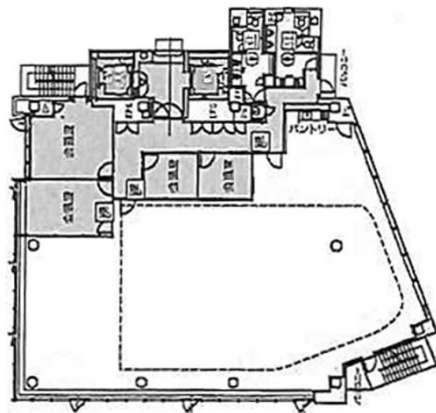

人形町PREX 9階158.06坪

東京都中央区日本橋堀留町1-9-8

物件MAP

賃貸条件	
月額賃料	4,700,000円（税別）
坪数	158.06坪
坪単価	29,736円（税別）
共益費	賃料に含む
礼金	無し
敷金（保証金）	6ヶ月
階数	9階（ハーフセットアップ）
入居可能日	即日

ビル情報	
所在地	東京都中央区日本橋堀留町1-9-8
最寄り駅	都営浅草線 人形町駅 徒歩4分 東京メトロ日比谷線 人形町駅 徒歩4分 東京メトロ日比谷線 小伝馬町駅 徒歩5分 東京メトロ半蔵門線 水天宮前駅 徒歩7分 都営新宿線 馬喰横山駅 徒歩9分
エリア	人形町・小伝馬町・馬喰町エリア
竣工	2021年12月
耐震	新耐震基準
階数	地上10階
用途	事務所
構造	S造

設備情報	
エレベーター	2基
空調	個別空調
OAフロア	OAフロア
基準階天井高	2,700mm
光ファイバー	有り
トイレ	男女別・室外
セキュリティ	有り
駐車場	有り

事務所移転の簡単検索サイト

Quick Service

クイックサービス

人形町PREX 9階158.06坪 東京都中央区日本橋堀留町1-9-8

人形町・小伝馬町・馬喰町エリア（ビルID：0051528）の賃貸オフィス

貸事務所・レンタルオフィス・オフィス移転ならQuickService