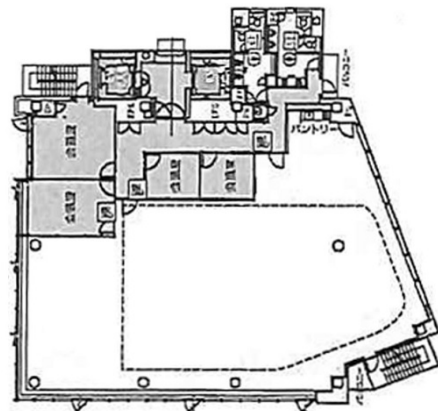

人形町PREX 8階158.06坪

東京都中央区日本橋堀留町1-9-8

物件MAP

賃貸条件	
坪数	158.06坪
階数	8階
入居可能日	

ビル情報	
所在地	東京都中央区日本橋堀留町1-9-8
最寄り駅	東京メトロ日比谷線 小伝馬町駅 徒歩4分 東京メトロ日比谷線 人形町駅 徒歩4分 都営浅草線 人形町駅 徒歩4分 東京メトロ半蔵門線 水天宮前駅 徒歩7分 都営新宿線 馬喰横山駅 徒歩9分
エリア	人形町・小伝馬町・馬喰町エリア
竣工	2022年2月
耐震	新耐震基準
階数	地上10階
用途	事務所
構造	S造

設備情報	
エレベーター	2基
空調	個別空調
OAフロア	OAフロア
基準階天井高	2,700mm
光ファイバー	有り
トイレ	男女別・室外
セキュリティ	有り
駐車場	有り