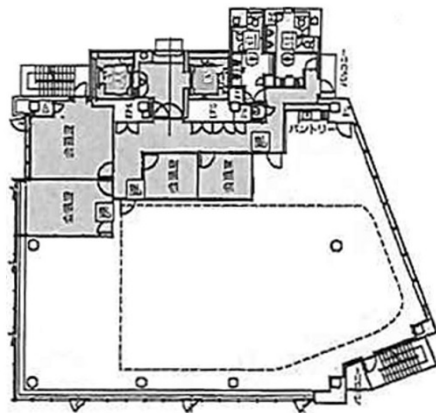

人形町PREX 8階158.06坪

東京都中央区日本橋堀留町1-9-8

物件MAP

賃貸条件	
坪数	158.06坪
階数	8階
入居可能日	

ビル情報	
所在地	東京都中央区日本橋堀留町1-9-8
最寄り駅	東京メトロ日比谷線 小伝馬町駅 徒歩4分 東京メトロ日比谷線 人形町駅 徒歩4分 都営浅草線 人形町駅 徒歩4分 東京メトロ半蔵門線 水天宮前駅 徒歩7分 都営新宿線 馬喰横山駅 徒歩9分
エリア	人形町・小伝馬町・馬喰町エリア
竣工	2022年2月
耐震	新耐震基準
階数	地上10階
用途	事務所
構造	S造

設備情報	
エレベーター	2基
空調	個別空調
OAフロア	OAフロア
基準階天井高	2,700mm
光ファイバー	有り
トイレ	男女別・室外
セキュリティ	有り
駐車場	有り

事務所移転の簡単検索サイト

Quick Service

クイックサービス

人形町PREX 8階158.06坪 東京都中央区日本橋堀留町1-9-8

人形町・小伝馬町・馬喰町エリア (ビルID: 0051528) の賃貸オフィス

貸事務所・レンタルオフィス・オフィス移転ならQuickService