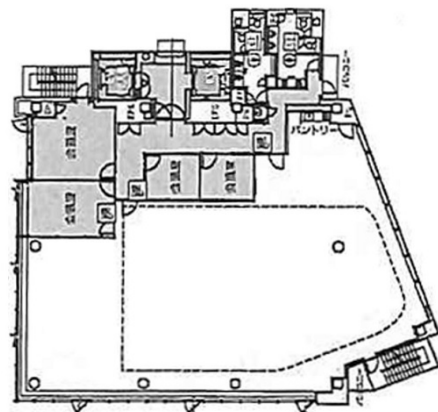

# 人形町PREX 6階158.06坪

東京都中央区日本橋堀留町1-9-8

## 物件MAP

賃貸条件	
坪数	158.06坪
階数	6階
入居可能日	

ビル情報	
所在地	東京都中央区日本橋堀留町1-9-8
最寄り駅	都営浅草線 人形町駅 徒歩4分 東京メトロ日比谷線 人形町駅 徒歩4分 東京メトロ日比谷線 小伝馬町駅 徒歩5分 東京メトロ半蔵門線 水天宮前駅 徒歩7分 都営新宿線 馬喰横山駅 徒歩9分
エリア	人形町・小伝馬町・馬喰町エリア
竣工	2021年12月
耐震	新耐震基準
階数	地上10階
用途	事務所
構造	S造

設備情報	
エレベーター	2基
空調	個別空調
OAフロア	OAフロア
基準階天井高	2,700mm
光ファイバー	有り
トイレ	男女別・室外
セキュリティ	有り
駐車場	有り