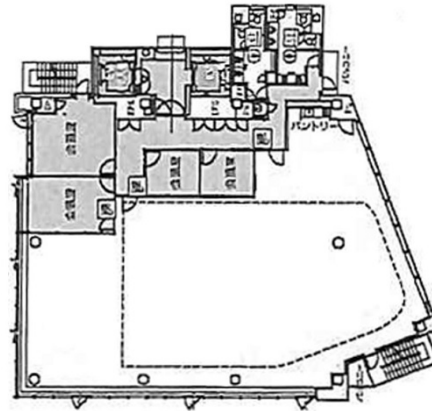

人形町PREX 6階158.06坪

東京都中央区日本橋堀留町1-9-8

物件MAP

賃貸条件	
坪数	158.06坪
階数	6階
入居可能日	

ビル情報	
所在地	東京都中央区日本橋堀留町1-9-8
最寄り駅	都営浅草線 人形町駅 徒歩4分 東京メトロ日比谷線 人形町駅 徒歩4分 東京メトロ日比谷線 小伝馬町駅 徒歩5分 東京メトロ半蔵門線 水天宫前駅 徒歩7分 都営新宿線 馬喰横山駅 徒歩9分
エリア	人形町・小伝馬町・馬喰町エリア
竣工	2021年12月
耐震	新耐震基準
階数	地上10階
用途	事務所
構造	S造

設備情報	
エレベーター	2基
空調	個別空調
OAフロア	OAフロア
基準階天井高	2,700mm
光ファイバー	有り
トイレ	男女別・室外
セキュリティ	有り
駐車場	有り

事務所移転の簡単検索サイト

Quick Service

クイックサービス

人形町PREX 6階158.06坪 東京都中央区日本橋堀留町1-9-8

人形町・小伝馬町・馬喰町エリア (ビルID: 0051528) の賃貸オフィス

貸事務所・レンタルオフィス・オフィス移転ならQuickService