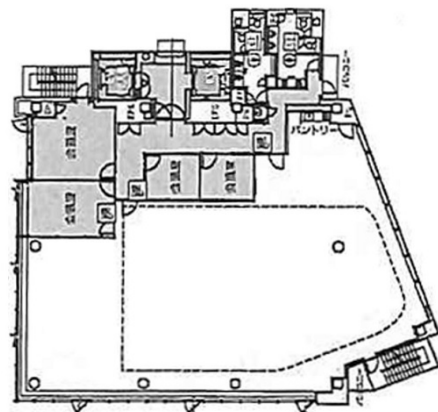

# 人形町PREX 5階158.06坪

東京都中央区日本橋堀留町1-9-8

## 物件MAP

賃貸条件	
坪数	158.06坪
階数	5階
入居可能日	
ビル情報	
所在地	東京都中央区日本橋堀留町1-9-8
最寄り駅	都営浅草線 人形町駅 徒歩4分 東京メトロ日比谷線 人形町駅 徒歩4分 東京メトロ日比谷線 小伝馬町駅 徒歩5分 東京メトロ半蔵門線 水天宮前駅 徒歩7分 都営新宿線 馬喰横山駅 徒歩9分
エリア	人形町・小伝馬町・馬喰町エリア
竣工	2021年12月
耐震	新耐震基準
階数	地上10階
用途	事務所
構造	S造
設備情報	
エレベーター	2基
空調	個別空調
OAフロア	OAフロア
基準階天井高	2,700mm
光ファイバー	有り
トイレ	男女別・室外
セキュリティ	有り
駐車場	有り