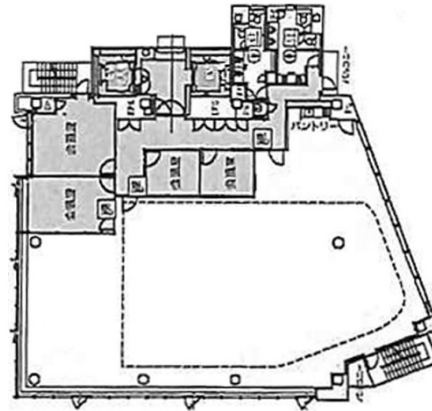

人形町PREX 5階158.06坪

東京都中央区日本橋堀留町1-9-8

物件MAP

賃貸条件	
坪数	158.06坪
階数	5階
入居可能日	

ビル情報	
所在地	東京都中央区日本橋堀留町1-9-8
最寄り駅	都営浅草線 人形町駅 徒歩4分 東京メトロ日比谷線 人形町駅 徒歩4分 東京メトロ日比谷線 小伝馬町駅 徒歩5分 東京メトロ半蔵門線 水天宫前駅 徒歩7分 都営新宿線 馬喰横山駅 徒歩9分
エリア	人形町・小伝馬町・馬喰町エリア
竣工	2021年12月
耐震	新耐震基準
階数	地上10階
用途	事務所
構造	S造

設備情報	
エレベーター	2基
空調	個別空調
OAフロア	OAフロア
基準階天井高	2,700mm
光ファイバー	有り
トイレ	男女別・室外
セキュリティ	有り
駐車場	有り

事務所移転の簡単検索サイト

Quick Service

クイックサービス

人形町PREX 5階158.06坪 東京都中央区日本橋堀留町1-9-8

人形町・小伝馬町・馬喰町エリア (ビルID: 0051528) の賃貸オフィス

貸事務所・レンタルオフィス・オフィス移転ならQuickService