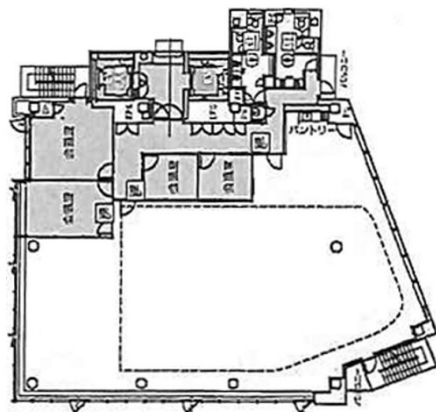

人形町PREX 4階158.06坪

東京都中央区日本橋堀留町1-9-8

物件MAP

| 賃貸条件 | |
|-------|---------|
| 坪数 | 158.06坪 |
| 階数 | 4階 |
| 入居可能日 | |

| ビル情報 | |
|------|--|
| 所在地 | 東京都中央区日本橋堀留町1-9-8 |
| 最寄り駅 | 都営浅草線 人形町駅 徒歩4分 東京メトロ日比谷線 人形町駅 徒歩4分 東京メトロ日比谷線 小伝馬町駅 徒歩5分 東京メトロ半蔵門線 水天宫前駅 徒歩7分 都営新宿線 馬喰横山駅 徒歩9分 |
| エリア | 人形町・小伝馬町・馬喰町エリア |
| 竣工 | 2021年12月 |
| 耐震 | 新耐震基準 |
| 階数 | 地上10階 |
| 用途 | 事務所 |
| 構造 | S造 |

| 設備情報 | |
|--------|---------|
| エレベーター | 2基 |
| 空調 | 個別空調 |
| OAフロア | OAフロア |
| 基準階天井高 | 2,700mm |
| 光ファイバー | 有り |
| トイレ | 男女別・室外 |
| セキュリティ | 有り |
| 駐車場 | 有り |