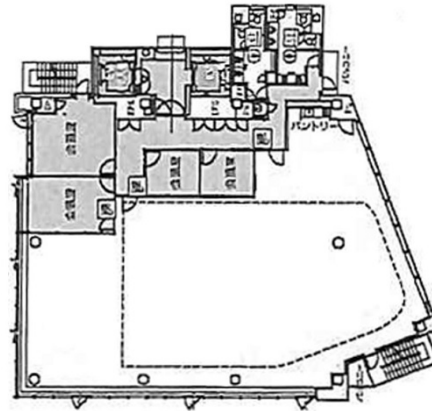

人形町PREX 4階158.06坪

東京都中央区日本橋堀留町1-9-8

物件MAP

賃貸条件	
坪数	158.06坪
階数	4階
入居可能日	

ビル情報	
所在地	東京都中央区日本橋堀留町1-9-8
最寄り駅	都営浅草線 人形町駅 徒歩4分 東京メトロ日比谷線 人形町駅 徒歩4分 東京メトロ日比谷線 小伝馬町駅 徒歩5分 東京メトロ半蔵門線 水天宫前駅 徒歩7分 都営新宿線 馬喰横山駅 徒歩9分
エリア	人形町・小伝馬町・馬喰町エリア
竣工	2021年12月
耐震	新耐震基準
階数	地上10階
用途	事務所
構造	S造

設備情報	
エレベーター	2基
空調	個別空調
OAフロア	OAフロア
基準階天井高	2,700mm
光ファイバー	有り
トイレ	男女別・室外
セキュリティ	有り
駐車場	有り

事務所移転の簡単検索サイト

Quick Service

クイックサービス

人形町PREX 4階158.06坪 東京都中央区日本橋堀留町1-9-8

人形町・小伝馬町・馬喰町エリア (ビルID: 0051528) の賃貸オフィス

貸事務所・レンタルオフィス・オフィス移転ならQuickService