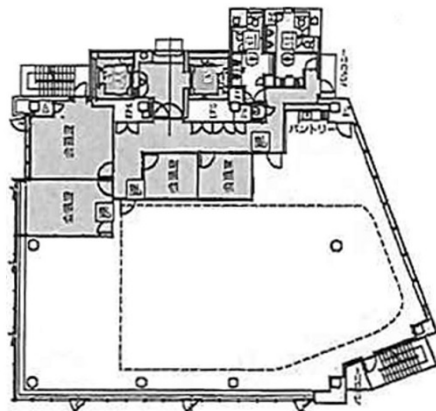

人形町PREX 3階158.06坪

東京都中央区日本橋堀留町1-9-8

物件MAP

賃貸条件	
月額賃料	4,225,680円（税別）
坪数	158.06坪
坪単価	26,735円（税別）
共益費	賃料に含む
礼金	無し
敷金（保証金）	6ヶ月
階数	3階（ハーフセットア先行有）
入居可能日	2024年7月

ビル情報	
所在地	東京都中央区日本橋堀留町1-9-8
最寄り駅	都営浅草線 人形町駅 徒歩4分 東京メトロ日比谷線 人形町駅 徒歩4分 東京メトロ日比谷線 小伝馬町駅 徒歩5分 東京メトロ半蔵門線 水天宮前駅 徒歩7分 都営新宿線 馬喰横山駅 徒歩9分
エリア	人形町・小伝馬町・馬喰町エリア
竣工	2021年12月
耐震	新耐震基準
階数	地上10階
用途	事務所
構造	S造

設備情報	
エレベーター	2基
空調	個別空調
OAフロア	OAフロア
基準階天井高	2,700mm
光ファイバー	有り
トイレ	男女別・室外
セキュリティ	有り
駐車場	有り

人形町PREX 3階158.06坪 東京都中央区日本橋堀留町1-9-8

人形町・小伝馬町・馬喰町エリア（ビルID：0051528）の賃貸オフィス

貸事務所・レンタルオフィス・オフィス移転ならQuickService

物件詳細はこちらから