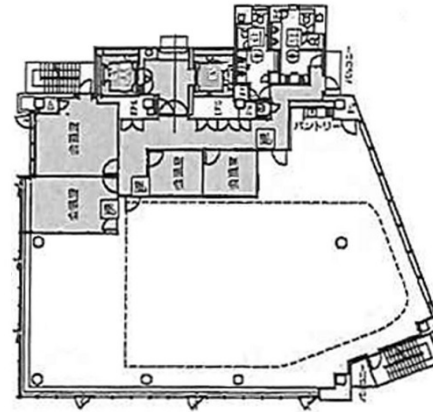

人形町PREX 2階158.06坪

東京都中央区日本橋堀留町1-9-8

物件MAP

賃貸条件	
月額賃料	4,225,680円 (税別)
坪数	158.06坪
坪単価	26,735円 (税別)
共益費	賃料に含む
礼金	無し
敷金 (保証金)	6ヶ月
階数	2階 (ハーフセットアップ)
入居可能日	2024年7月

ビル情報	
所在地	東京都中央区日本橋堀留町1-9-8
最寄り駅	都営浅草線 人形町駅 徒歩4分 東京メトロ日比谷線 人形町駅 徒歩4分 東京メトロ日比谷線 小伝馬町駅 徒歩5分 東京メトロ半蔵門線 水天宮前駅 徒歩7分 都営新宿線 馬喰横山駅 徒歩9分
エリア	人形町・小伝馬町・馬喰町エリア
竣工	2021年12月
耐震	新耐震基準
階数	地上10階
用途	事務所
構造	S造

設備情報	
エレベーター	2基
空調	個別空調
OAフロア	OAフロア
基準階天井高	2,700mm
光ファイバー	有り
トイレ	男女別・室外
セキュリティ	有り
駐車場	有り