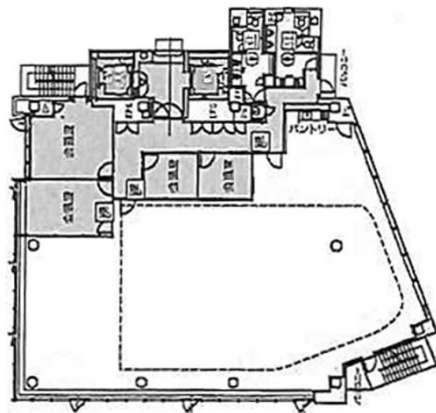

人形町PREX 2階158.06坪

東京都中央区日本橋堀留町1-9-8

物件MAP

賃貸条件	
月額賃料	4,225,680円 (税別)
坪数	158.06坪
坪単価	26,735円 (税別)
共益費	賃料に含む
礼金	無し
敷金 (保証金)	6ヶ月
階数	2階 (ハーフセットアップ)
入居可能日	2024年7月

ビル情報	
所在地	東京都中央区日本橋堀留町1-9-8
最寄り駅	都営浅草線 人形町駅 徒歩4分 東京メトロ日比谷線 人形町駅 徒歩4分 東京メトロ日比谷線 小伝馬町駅 徒歩5分 東京メトロ半蔵門線 水天宮前駅 徒歩7分 都営新宿線 馬喰横山駅 徒歩9分
エリア	人形町・小伝馬町・馬喰町エリア
竣工	2021年12月
耐震	新耐震基準
階数	地上10階
用途	事務所
構造	S造

設備情報	
エレベーター	2基
空調	個別空調
OAフロア	OAフロア
基準階天井高	2,700mm
光ファイバー	有り
トイレ	男女別・室外
セキュリティ	有り
駐車場	有り

事務所移転の簡単検索サイト

Quick Service

クイックサービス

人形町PREX 2階158.06坪 東京都中央区日本橋堀留町1-9-8

人形町・小伝馬町・馬喰町エリア (ビルID: 0051528) の賃貸オフィス

貸事務所・レンタルオフィス・オフィス移転ならQuickService