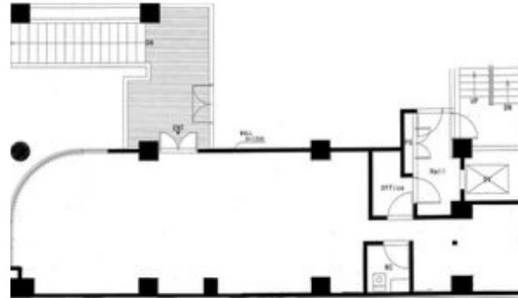

PIA Castel・S.K 2階25.68坪

愛知県名古屋市中区栄1-14-21

物件MAP

賃貸条件	
坪数	25.68坪
階数	2階
入居可能日	
ビル情報	
所在地	愛知県名古屋市中区栄1-14-21
最寄り駅	名古屋市営地下鉄東山線 伏見駅 徒歩8分 名古屋市営地下鉄鶴舞線 伏見駅 徒歩8分 名古屋市営地下鉄鶴舞線 大須観音駅 徒歩10分
エリア	伏見・栄エリア
竣工	1987年12月
耐震	新耐震基準
階数	地上7階
用途	店舗
構造	RC造
設備情報	
エレベーター	1基
空調	
OAフロア	
基準階天井高	
光ファイバー	有り
トイレ	男女共用・室内
セキュリティ	無し
駐車場	無し