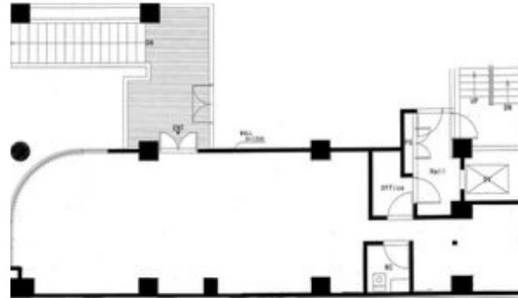

PIA Castel・S.K 2階25.68坪

愛知県名古屋市中区栄1-14-21

物件MAP

賃貸条件	
坪数	25.68坪
階数	2階
入居可能日	
ビル情報	
所在地	愛知県名古屋市中区栄1-14-21
最寄り駅	名古屋市営地下鉄東山線 伏見駅 徒歩8分 名古屋市営地下鉄鶴舞線 伏見駅 徒歩8分 名古屋市営地下鉄鶴舞線 大須観音駅 徒歩10分
エリア	伏見・栄エリア
竣工	1987年12月
耐震	新耐震基準
階数	地上7階
用途	店舗
構造	RC造
設備情報	
エレベーター	1基
空調	
OAフロア	
基準階天井高	
光ファイバー	有り
トイレ	男女共用・室内
セキュリティ	無し
駐車場	無し

事務所移転の簡単検索サイト

Quick Service

クイックサービス

PIA Castel・S.K 2階25.68坪 愛知県名古屋市中区栄1-14-21

伏見・栄エリア（ビルID：0051503）の賃貸オフィス

貸事務所・レンタルオフィス・オフィス移転なら**QuickService**

物件詳細はこちらから

 **0120-55-2620**