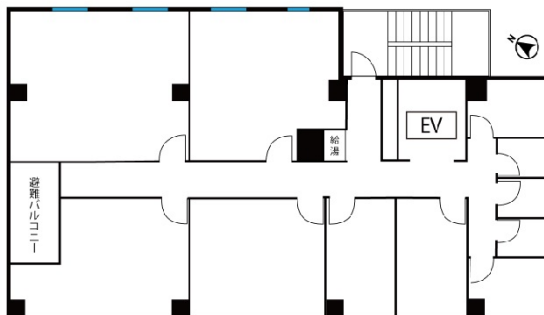

天翔オフィス田町 9階7.78坪

東京都港区芝浦3-17-11

物件MAP

賃貸条件	
月額賃料	相談
坪数	7.78坪
坪単価	相談
共益費	相談
礼金	相談
敷金（保証金）	相談
階数	9階（14名用）
入居可能日	相談

ビル情報	
所在地	東京都港区芝浦3-17-11
最寄り駅	JR山手線 田町駅 徒歩6分 JR京浜東北線 田町駅 徒歩6分
エリア	品川・田町・お台場エリア
竣工	2020年3月
耐震	新耐震基準
階数	地上10階
用途	レンタルオフィス
構造	S造

設備情報	
エレベーター	1基
空調	
OAフロア	
基準階天井高	
光ファイバー	有り
トイレ	男女共用・室外
セキュリティ	有り
駐車場	

事務所移転の簡単検索サイト

Quick Service

クイックサービス

天翔オフィス田町 9階7.78坪 東京都港区芝浦3-17-11

品川・田町・お台場エリア（ビルID：0051494）の賃貸オフィス

貸事務所・レンタルオフィス・オフィス移転ならQuickService