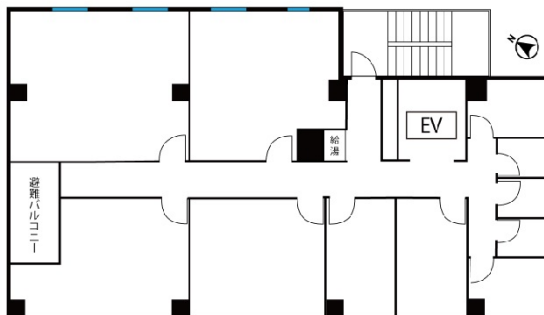

# 天翔オフィス田町 8階6.31坪

東京都港区芝浦3-17-11

## 物件MAP

賃貸条件	
月額賃料	相談
坪数	6.31坪
坪単価	相談
共益費	相談
礼金	相談
敷金（保証金）	相談
階数	8階（11名用）
入居可能日	相談
ビル情報	
所在地	東京都港区芝浦3-17-11
最寄り駅	JR山手線 田町駅 徒歩6分 JR京浜東北線 田町駅 徒歩6分
エリア	品川・田町・お台場エリア
竣工	2020年3月
耐震	新耐震基準
階数	地上10階
用途	レンタルオフィス
構造	S造
設備情報	
エレベーター	1基
空調	
OAフロア	
基準階天井高	
光ファイバー	有り
トイレ	男女共用・室外
セキュリティ	有り
駐車場	