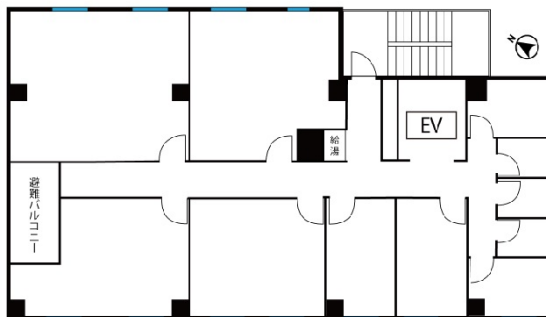

天翔オフィス田町 7階4.56坪

東京都港区芝浦3-17-11

物件MAP

賃貸条件	
月額賃料	相談
坪数	4.56坪
坪単価	相談
共益費	相談
礼金	相談
敷金（保証金）	相談
階数	7階（8名用）
入居可能日	相談

ビル情報	
所在地	東京都港区芝浦3-17-11
最寄り駅	JR山手線 田町駅 徒歩6分 JR京浜東北線 田町駅 徒歩6分
エリア	品川・田町・お台場エリア
竣工	2020年3月
耐震	新耐震基準
階数	地上10階
用途	レンタルオフィス
構造	S造

設備情報	
エレベーター	1基
空調	
OAフロア	
基準階天井高	
光ファイバー	有り
トイレ	男女共用・室外
セキュリティ	有り
駐車場	

事務所移転の簡単検索サイト

Quick Service

クイックサービス

天翔オフィス田町 7階4.56坪 東京都港区芝浦3-17-11

品川・田町・お台場エリア（ビルID：0051494）の賃貸オフィス

貸事務所・レンタルオフィス・オフィス移転なら**QuickService**