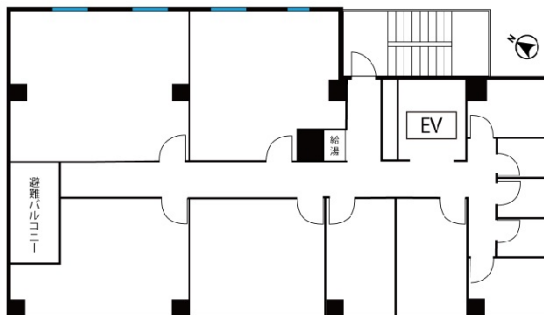

天翔オフィス田町 5階2.37坪

東京都港区芝浦3-17-11

物件MAP

賃貸条件	
月額賃料	相談
坪数	2.37坪
坪単価	相談
共益費	相談
礼金	相談
敷金（保証金）	相談
階数	5階（4名用）
入居可能日	相談
ビル情報	
所在地	東京都港区芝浦3-17-11
最寄り駅	JR山手線 田町駅 徒歩6分 JR京浜東北線 田町駅 徒歩6分
エリア	品川・田町・お台場エリア
竣工	2020年3月
耐震	新耐震基準
階数	地上10階
用途	レンタルオフィス
構造	S造
設備情報	
エレベーター	1基
空調	
OAフロア	
基準階天井高	
光ファイバー	有り
トイレ	男女共用・室外
セキュリティ	有り
駐車場	

事務所移転の簡単検索サイト

天翔オフィス田町 5階2.37坪 東京都港区芝浦3-17-11

品川・田町・お台場エリア（ビルID：0051494）の賃貸オフィス

クイックサービス

貸事務所・レンタルオフィス・オフィス移転ならQuickService

物件詳細はこちらから

 0120-55-2620

【受付時間】平日9:30~18:30