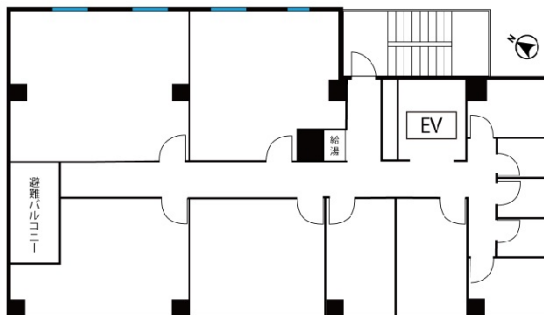

天翔オフィス田町 4階2.37坪

東京都港区芝浦3-17-11

物件MAP

賃貸条件	
月額賃料	相談
坪数	2.37坪
坪単価	相談
共益費	相談
礼金	相談
敷金（保証金）	相談
階数	4階（4名用）
入居可能日	相談
ビル情報	
所在地	東京都港区芝浦3-17-11
最寄り駅	JR山手線 田町駅 徒歩6分 JR京浜東北線 田町駅 徒歩6分
エリア	品川・田町・お台場エリア
竣工	2020年3月
耐震	新耐震基準
階数	地上10階
用途	レンタルオフィス
構造	S造
設備情報	
エレベーター	1基
空調	
OAフロア	
基準階天井高	
光ファイバー	有り
トイレ	男女共用・室外
セキュリティ	有り
駐車場	

事務所移転の簡単検索サイト

天翔オフィス田町 4階2.37坪 東京都港区芝浦3-17-11

品川・田町・お台場エリア（ビルID：0051494）の賃貸オフィス

クイックサービス

貸事務所・レンタルオフィス・オフィス移転ならQuickService

物件詳細はこちらから

 0120-55-2620

【受付時間】平日9:30～18:30