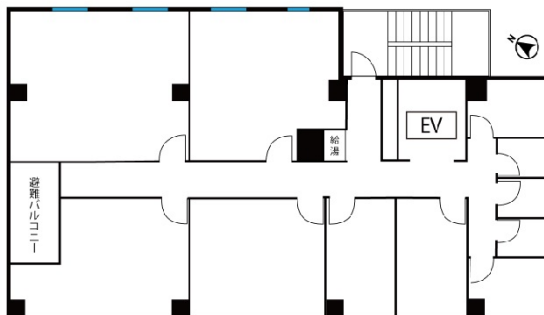

天翔オフィス田町 3階1.49坪

東京都港区芝浦3-17-11

物件MAP

賃貸条件	
月額賃料	相談
坪数	1.49坪
坪単価	相談
共益費	相談
礼金	相談
敷金（保証金）	相談
階数	3階（2名用）
入居可能日	相談
ビル情報	
所在地	東京都港区芝浦3-17-11
最寄り駅	JR山手線 田町駅 徒歩6分 JR京浜東北線 田町駅 徒歩6分
エリア	品川・田町・お台場エリア
竣工	2020年3月
耐震	新耐震基準
階数	地上10階
用途	レンタルオフィス
構造	S造
設備情報	
エレベーター	1基
空調	
OAフロア	
基準階天井高	
光ファイバー	有り
トイレ	男女共用・室外
セキュリティ	有り
駐車場	

天翔オフィス田町 3階1.49坪 東京都港区芝浦3-17-11

品川・田町・お台場エリア（ビルID：0051494）の賃貸オフィス

貸事務所・レンタルオフィス・オフィス移転ならQuickService

物件詳細はこちらから

 0120-55-2620

【受付時間】平日9:30~18:30