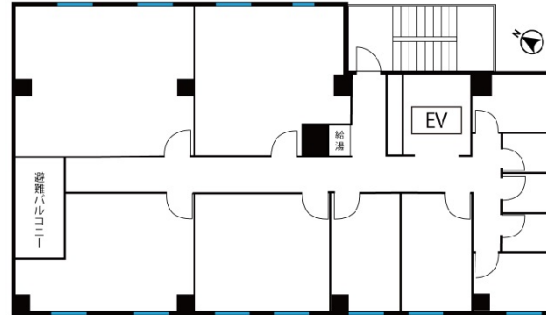

天翔オフィス田町 2階0.64坪

東京都港区芝浦3-17-11

物件MAP

賃貸条件	
月額賃料	相談
坪数	0.64坪
坪単価	相談
共益費	相談
礼金	相談
敷金（保証金）	相談
階数	2階（1名用）
入居可能日	相談

ビル情報	
所在地	東京都港区芝浦3-17-11
最寄り駅	JR山手線 田町駅 徒歩6分 JR京浜東北線 田町駅 徒歩6分
エリア	品川・田町・お台場エリア
竣工	2020年3月
耐震	新耐震基準
階数	地上10階
用途	レンタルオフィス
構造	S造

設備情報	
エレベーター	1基
空調	
OAフロア	
基準階天井高	
光ファイバー	有り
トイレ	男女共用・室外
セキュリティ	有り
駐車場	