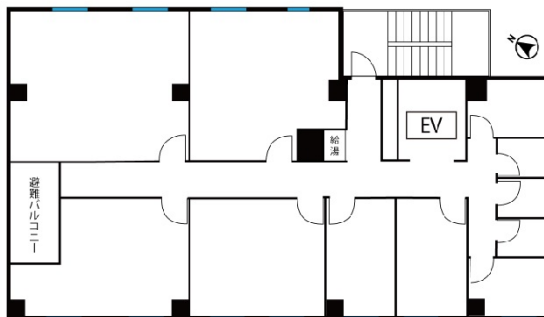

天翔オフィス田町 2階0.64坪

東京都港区芝浦3-17-11

物件MAP

賃貸条件	
月額賃料	相談
坪数	0.64坪
坪単価	相談
共益費	相談
礼金	相談
敷金（保証金）	相談
階数	2階（1名用）
入居可能日	相談

ビル情報	
所在地	東京都港区芝浦3-17-11
最寄り駅	JR山手線 田町駅 徒歩6分 JR京浜東北線 田町駅 徒歩6分
エリア	品川・田町・お台場エリア
竣工	2020年3月
耐震	新耐震基準
階数	地上10階
用途	レンタルオフィス
構造	S造

設備情報	
エレベーター	1基
空調	
OAフロア	
基準階天井高	
光ファイバー	有り
トイレ	男女共用・室外
セキュリティ	有り
駐車場	

事務所移転の簡単検索サイト

天翔オフィス田町 2階0.64坪 東京都港区芝浦3-17-11

品川・田町・お台場エリア（ビルID：0051494）の賃貸オフィス

クイックサービス

貸事務所・レンタルオフィス・オフィス移転ならQuickService

物件詳細はこちらから