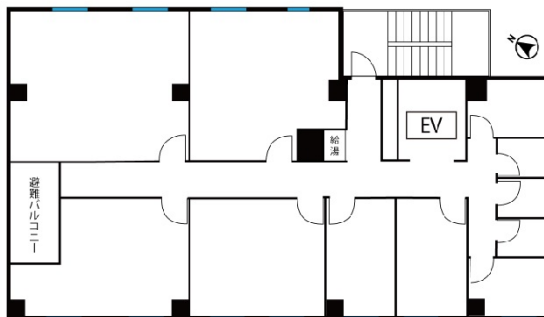

天翔オフィス田町 2階0.64坪

東京都港区芝浦3-17-11

物件MAP

| 賃貸条件 | |
|---------|------------------------------------|
| 月額賃料 | 相談 |
| 坪数 | 0.64坪 |
| 坪単価 | 相談 |
| 共益費 | 相談 |
| 礼金 | 相談 |
| 敷金（保証金） | 相談 |
| 階数 | 2階（1名用） |
| 入居可能日 | 相談 |
| ビル情報 | |
| 所在地 | 東京都港区芝浦3-17-11 |
| 最寄り駅 | JR山手線 田町駅 徒歩6分 JR京浜東北線 田町駅 徒歩6分 |
| エリア | 品川・田町・お台場エリア |
| 竣工 | 2020年3月 |
| 耐震 | 新耐震基準 |
| 階数 | 地上10階 |
| 用途 | レンタルオフィス |
| 構造 | S造 |
| 設備情報 | |
| エレベーター | 1基 |
| 空調 | |
| OAフロア | |
| 基準階天井高 | |
| 光ファイバー | 有り |
| トイレ | 男女共用・室外 |
| セキュリティ | 有り |
| 駐車場 | |

事務所移転の簡単検索サイト

天翔オフィス田町 2階0.64坪 東京都港区芝浦3-17-11

品川・田町・お台場エリア（ビルID：0051494）の賃貸オフィス

クイックサービス

貸事務所・レンタルオフィス・オフィス移転ならQuickService

物件詳細はこちらから

 0120-55-2620

【受付時間】平日9:30~18:30