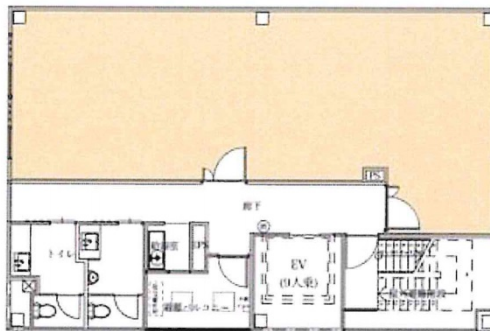

# Choshun Tower (チョウシュンタワー) 8階22.05坪

愛知県刈谷市若松町1-14

## 物件MAP

賃貸条件	
坪数	22.05坪
階数	8階
入居可能日	即日

ビル情報	
所在地	愛知県刈谷市若松町1-14
最寄り駅	JR東海道本線 刈谷駅 徒歩4分 名鉄三河線 刈谷駅 徒歩4分
エリア	その他愛知
竣工	2020年1月
耐震	新耐震基準
階数	地上9階
用途	事務所
構造	S造

設備情報	
エレベーター	1基
空調	個別空調
OAフロア	OAフロア
基準階天井高	2,700mm
光ファイバー	有り
トイレ	男女別・室外
セキュリティ	有り
駐車場	有り