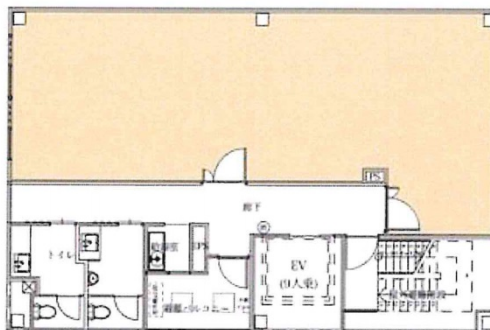

Choshun Tower (チョウシュンタワー) 8階22.05坪

愛知県刈谷市若松町1-14

物件MAP

賃貸条件	
坪数	22.05坪
階数	8階
入居可能日	即日

ビル情報	
所在地	愛知県刈谷市若松町1-14
最寄り駅	JR東海道本線 刈谷駅 徒歩4分 名鉄三河線 刈谷駅 徒歩4分
エリア	その他愛知
竣工	2020年1月
耐震	新耐震基準
階数	地上9階
用途	事務所
構造	S造

設備情報	
エレベーター	1基
空調	個別空調
OAフロア	OAフロア
基準階天井高	2,700mm
光ファイバー	有り
トイレ	男女別・室外
セキュリティ	有り
駐車場	有り