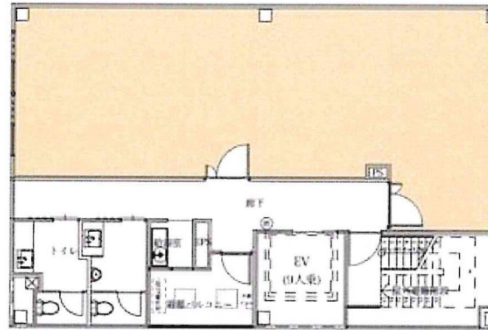

Choshun Tower (チョウシュンタワー) 7階22.05坪

愛知県刈谷市若松町1-14

物件MAP

| 賃貸条件 | |
|--------|------------------------------------|
| 坪数 | 22.05坪 |
| 階数 | 7階 |
| 入居可能日 | 即日 |
| ビル情報 | |
| 所在地 | 愛知県刈谷市若松町1-14 |
| 最寄り駅 | JR東海道本線 刈谷駅 徒歩4分 名鉄三河線 刈谷駅 徒歩4分 |
| エリア | その他愛知 |
| 竣工 | 2020年1月 |
| 耐震 | 新耐震基準 |
| 階数 | 地上9階 |
| 用途 | 事務所 |
| 構造 | S造 |
| 設備情報 | |
| エレベーター | 1基 |
| 空調 | 個別空調 |
| OAフロア | OAフロア |
| 基準階天井高 | 2,700mm |
| 光ファイバー | 有り |
| トイレ | 男女別・室外 |
| セキュリティ | 有り |
| 駐車場 | 有り |