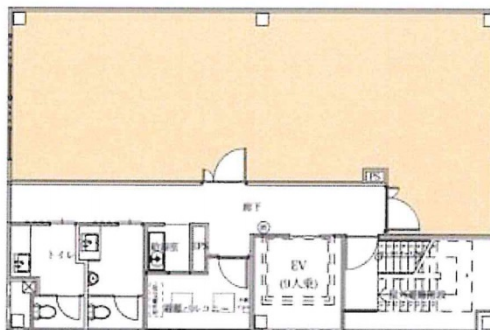

# Choshun Tower (チョウシュンタワー) 7階22.05坪

愛知県刈谷市若松町1-14

## 物件MAP

賃貸条件	
坪数	22.05坪
階数	7階
入居可能日	

ビル情報	
所在地	愛知県刈谷市若松町1-14
最寄り駅	JR東海道本線 刈谷駅 徒歩4分 名鉄三河線 刈谷駅 徒歩4分
エリア	その他愛知
竣工	2020年1月
耐震	新耐震基準
階数	地上9階
用途	事務所
構造	S造

設備情報	
エレベーター	1基
空調	個別空調
OAフロア	OAフロア
基準階天井高	2,700mm
光ファイバー	有り
トイレ	男女別・室外
セキュリティ	有り
駐車場	有り