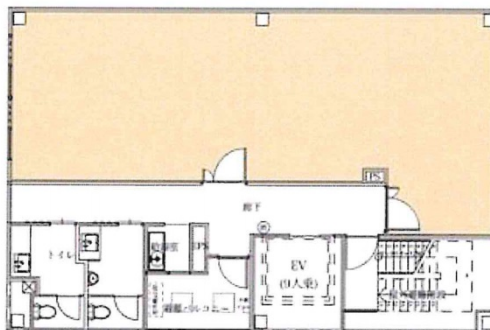

Choshun Tower (チョウシュンタワー) 7階22.05坪

愛知県刈谷市若松町1-14

物件MAP

賃貸条件	
坪数	22.05坪
階数	7階
入居可能日	即日

ビル情報	
所在地	愛知県刈谷市若松町1-14
最寄り駅	JR東海道本線 刈谷駅 徒歩4分 名鉄三河線 刈谷駅 徒歩4分
エリア	その他愛知
竣工	2020年1月
耐震	新耐震基準
階数	地上9階
用途	事務所
構造	S造

設備情報	
エレベーター	1基
空調	個別空調
OAフロア	OAフロア
基準階天井高	2,700mm
光ファイバー	有り
トイレ	男女別・室外
セキュリティ	有り
駐車場	有り