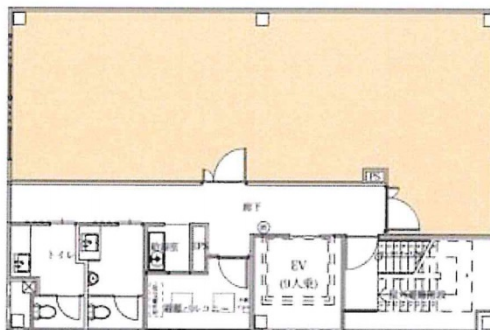

Choshun Tower (チョウシュンタワー) 5階22.05坪

愛知県刈谷市若松町1-14

物件MAP

賃貸条件	
坪数	22.05坪
階数	5階
入居可能日	

ビル情報	
所在地	愛知県刈谷市若松町1-14
最寄り駅	JR東海道本線 刈谷駅 徒歩4分 名鉄三河線 刈谷駅 徒歩4分
エリア	その他愛知
竣工	2020年1月
耐震	新耐震基準
階数	地上9階
用途	事務所
構造	S造

設備情報	
エレベーター	1基
空調	個別空調
OAフロア	OAフロア
基準階天井高	2,700mm
光ファイバー	有り
トイレ	男女別・室外
セキュリティ	有り
駐車場	有り