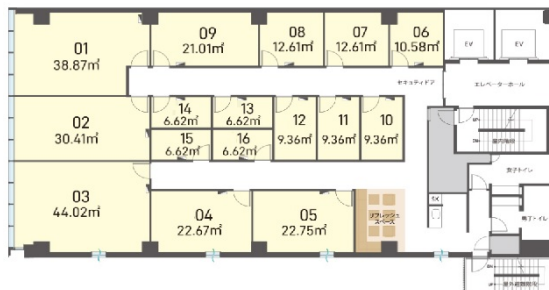

# H10西新宿 (PMO西新宿)

5階3.2坪

東京都新宿区西新宿8-1-2

## 物件MAP

賃貸条件	
月額賃料	相談
坪数	3.2坪
坪単価	相談
共益費	相談
礼金	相談
敷金 (保証金)	相談
階数	5階 (506 (4名用))
入居可能日	即日
ビル情報	
所在地	東京都新宿区西新宿8-1-2
最寄り駅	東京メトロ丸ノ内線 西新宿駅 徒歩2分 都営大江戸線 新宿西口駅 徒歩8分 都営大江戸線 都庁前駅 徒歩9分
エリア	西新宿エリア
竣工	2019年7月
耐震	新耐震基準
階数	地上13階
用途	レンタルオフィス
構造	S造
設備情報	
エレベーター	2基
空調	個別空調
OAフロア	OAフロア
基準階天井高	2,800mm
光ファイバー	有り
トイレ	男女別・室外
セキュリティ	有り
駐車場	