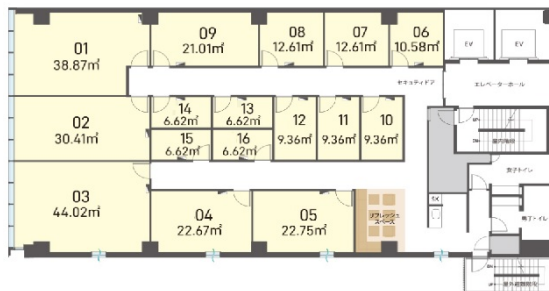

H10西新宿（PMO西新宿）

6階3.2坪

東京都新宿区西新宿8-1-2

物件MAP

賃貸条件	
坪数	3.2坪
階数	6階（606（4名用））
入居可能日	
ビル情報	
所在地	東京都新宿区西新宿8-1-2
最寄り駅	東京メトロ丸ノ内線 西新宿駅 徒歩2分 都営大江戸線 新宿西口駅 徒歩8分 都営大江戸線 都庁前駅 徒歩9分
エリア	西新宿エリア
竣工	2019年7月
耐震	新耐震基準
階数	地上13階
用途	レンタルオフィス
構造	S造
設備情報	
エレベーター	2基
空調	個別空調
OAフロア	OAフロア
基準階天井高	2,800mm
光ファイバー	有り
トイレ	男女別・室外
セキュリティ	有り
駐車場	

事務所移転の簡単検索サイト

Quick Service

クイックサービス

H10西新宿（PMO西新宿） 6階3.2坪 東京都新宿区西新宿8-1-2

西新宿エリア（ビルID：0051480）の賃貸オフィス

貸事務所・レンタルオフィス・オフィス移転ならQuickService

物件詳細はこちらから

0120-55-2620