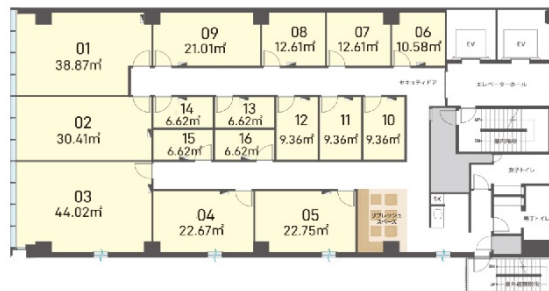

H10西新宿 (PMO西新宿)

6階11.75坪

東京都新宿区西新宿8-1-2

物件MAP

賃貸条件	
坪数	11.75坪
階数	6階 (601 (13名用))
入居可能日	
ビル情報	
所在地	東京都新宿区西新宿8-1-2
最寄り駅	東京メトロ丸ノ内線 西新宿駅 徒歩2分 都営大江戸線 新宿西口駅 徒歩8分 都営大江戸線 都庁前駅 徒歩9分
エリア	西新宿エリア
竣工	2019年7月
耐震	新耐震基準
階数	地上13階
用途	レンタルオフィス
構造	S造
設備情報	
エレベーター	2基
空調	個別空調
OAフロア	OAフロア
基準階天井高	2,800mm
光ファイバー	有り
トイレ	男女別・室外
セキュリティ	有り
駐車場	

事務所移転の簡単検索サイト

Quick Service

クイックサービス

H10西新宿 (PMO西新宿) 6階11.75坪 東京都新宿区西新宿8-1-2

西新宿エリア (ビルID: 0051480) の賃貸オフィス

貸事務所・レンタルオフィス・オフィス移転ならQuickService

物件詳細はこちらから

0120-55-2620