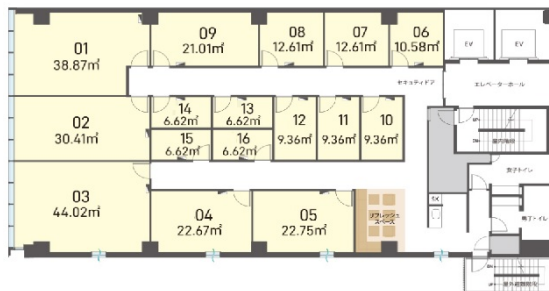

H10西新宿 (PMO西新宿)

6階2坪

東京都新宿区西新宿8-1-2

物件MAP

賃貸条件	
坪数	2坪
階数	6階 (613 (2名用))
入居可能日	
ビル情報	
所在地	東京都新宿区西新宿8-1-2
最寄り駅	東京メトロ丸ノ内線 西新宿駅 徒歩2分 都営大江戸線 新宿西口駅 徒歩8分 都営大江戸線 都庁前駅 徒歩9分
エリア	西新宿エリア
竣工	2019年7月
耐震	新耐震基準
階数	地上13階
用途	レンタルオフィス
構造	S造
設備情報	
エレベーター	2基
空調	個別空調
OAフロア	OAフロア
基準階天井高	2,800mm
光ファイバー	有り
トイレ	男女別・室外
セキュリティ	有り
駐車場	