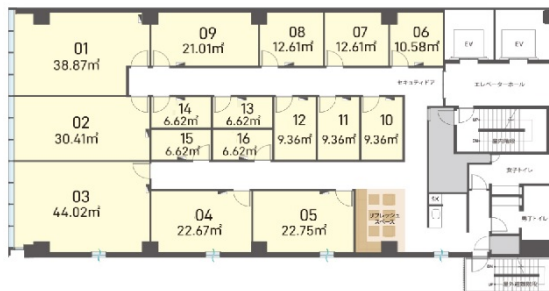

H10西新宿 (PMO西新宿)

3階2.83坪

東京都新宿区西新宿8-1-2

物件MAP

賃貸条件	
坪数	2.83坪
階数	3階 (312 (3名用))
入居可能日	
ビル情報	
所在地	東京都新宿区西新宿8-1-2
最寄り駅	東京メトロ丸ノ内線 西新宿駅 徒歩2分 都営大江戸線 新宿西口駅 徒歩8分 都営大江戸線 都庁前駅 徒歩9分
エリア	西新宿エリア
竣工	2019年7月
耐震	新耐震基準
階数	地上13階
用途	レンタルオフィス
構造	S造
設備情報	
エレベーター	2基
空調	個別空調
OAフロア	OAフロア
基準階天井高	2,800mm
光ファイバー	有り
トイレ	男女別・室外
セキュリティ	有り
駐車場	

事務所移転の簡単検索サイト

Quick Service

クイックサービス

H10西新宿 (PMO西新宿) 3階2.83坪 東京都新宿区西新宿8-1-2

西新宿エリア (ビルID: 0051480) の賃貸オフィス

貸事務所・レンタルオフィス・オフィス移転ならQuickService

物件詳細はこちらから

0120-55-2620