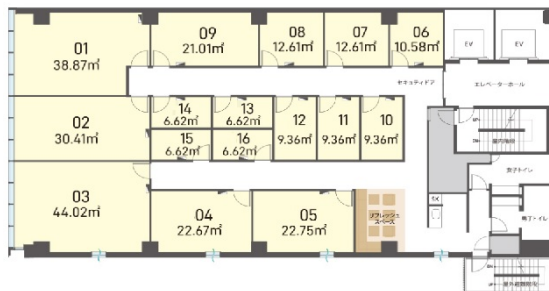

# H10西新宿 (PMO西新宿)

6階2.83坪

東京都新宿区西新宿8-1-2

## 物件MAP

賃貸条件	
坪数	2.83坪
階数	6階 (611 (3名用))
入居可能日	
ビル情報	
所在地	東京都新宿区西新宿8-1-2
最寄り駅	東京メトロ丸ノ内線 西新宿駅 徒歩2分 都営大江戸線 新宿西口駅 徒歩8分 都営大江戸線 都庁前駅 徒歩9分
エリア	西新宿エリア
竣工	2019年7月
耐震	新耐震基準
階数	地上13階
用途	レンタルオフィス
構造	S造
設備情報	
エレベーター	2基
空調	個別空調
OAフロア	OAフロア
基準階天井高	2,800mm
光ファイバー	有り
トイレ	男女別・室外
セキュリティ	有り
駐車場	