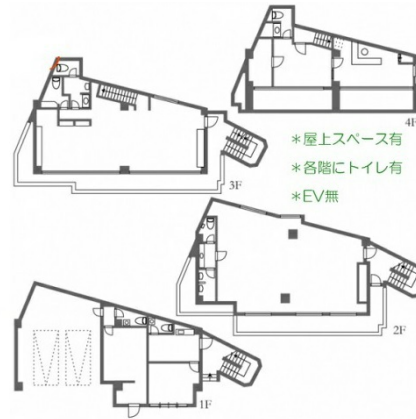

渋谷SRビル 1階86.86坪

東京都渋谷区渋谷1-20-26

物件MAP

賃貸条件	
月額賃料	1,500,000円 (税別)
坪数	86.86坪
坪単価	17,269円 (税別)
共益費	無し
礼金	1ヶ月
敷金 (保証金)	8ヶ月
階数	1階 (一棟)
入居可能日	即日

ビル情報	
所在地	東京都渋谷区渋谷1-20-26
最寄り駅	JR山手線 渋谷駅 徒歩7分 東京メトロ銀座線 渋谷駅 徒歩7分 東京メトロ千代田線 明治神宮前駅 徒歩8分
エリア	渋谷エリア
竣工	1987年2月
耐震	新耐震基準
階数	地上4階
用途	事務所
構造	RC造

設備情報	
エレベーター	
空調	
OAフロア	その他
基準階天井高	
光ファイバー	有り
トイレ	調査中
セキュリティ	無し
駐車場	無し