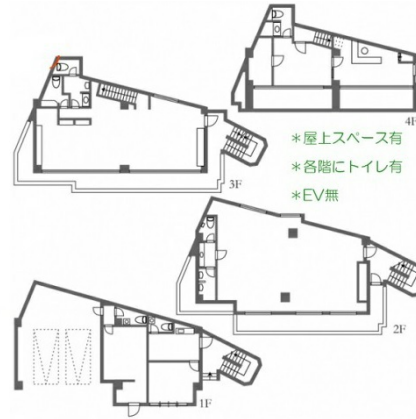

渋谷SRビル 1階86.86坪

東京都渋谷区渋谷1-20-26

物件MAP

賃貸条件	
月額賃料	1,500,000円（税別）
坪数	86.86坪
坪単価	17,269円（税別）
共益費	無し
礼金	1ヶ月
敷金（保証金）	8ヶ月
階数	1階（一棟）
入居可能日	即日

ビル情報	
所在地	東京都渋谷区渋谷1-20-26
最寄り駅	JR山手線 渋谷駅 徒歩7分 東京メトロ銀座線 渋谷駅 徒歩7分 東京メトロ千代田線 明治神宮前駅 徒歩8分
エリア	渋谷エリア
竣工	1987年2月
耐震	新耐震基準
階数	地上4階
用途	事務所
構造	RC造

設備情報	
エレベーター	
空調	
OAフロア	その他
基準階天井高	
光ファイバー	有り
トイレ	調査中
セキュリティ	無し
駐車場	無し

渋谷SRビル 1階86.86坪 東京都渋谷区渋谷1-20-26

渋谷エリア（ビルID：0051472）の賃貸オフィス

貸事務所・レンタルオフィス・オフィス移転ならQuickService

物件詳細はこちらから

0120-55-2620

【受付時間】平日9:30~18:30