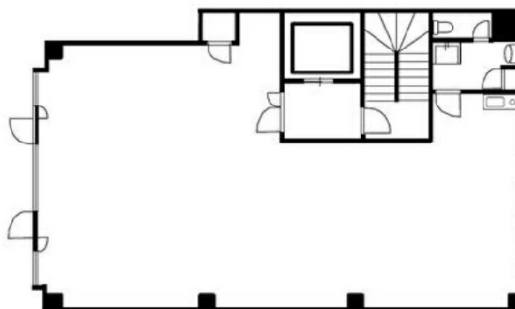

アネックス柏ビル 3階34.34坪

千葉県柏市千代田1-2-48

物件MAP

賃貸条件	
坪数	34.34坪
階数	3階
入居可能日	

ビル情報	
所在地	千葉県柏市千代田1-2-48
最寄り駅	JR常磐線 柏駅 徒歩7分 東武野田線 柏駅 徒歩10分
エリア	松戸・柏エリア
竣工	1990年10月
耐震	新耐震基準
階数	地上5階
用途	事務所/店舗
構造	S造

設備情報	
エレベーター	1基
空調	個別空調
OAフロア	その他
基準階天井高	
光ファイバー	有り
トイレ	男女共用・室内
セキュリティ	有り
駐車場	無し