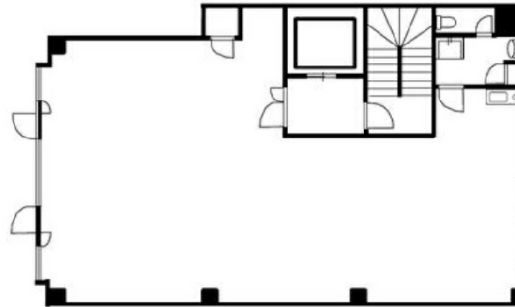

# アネックス柏ビル 3階34.34坪

千葉県柏市千代田1-2-48

## 物件MAP

| 賃貸条件   |                                 |
|--------|---------------------------------|
| 坪数     | 34.34坪                          |
| 階数     | 3階                              |
| 入居可能日  |                                 |
| ビル情報   |                                 |
| 所在地    | 千葉県柏市千代田1-2-48                  |
| 最寄り駅   | JR常磐線 柏駅 徒歩7分<br>東武野田線 柏駅 徒歩10分 |
| エリア    | 松戸・柏エリア                         |
| 竣工     | 1990年10月                        |
| 耐震     | 新耐震基準                           |
| 階数     | 地上5階                            |
| 用途     | 事務所/店舗                          |
| 構造     | S造                              |
| 設備情報   |                                 |
| エレベーター | 1基                              |
| 空調     | 個別空調                            |
| OAフロア  | その他                             |
| 基準階天井高 |                                 |
| 光ファイバー | 有り                              |
| トイレ    | 男女共用・室内                         |
| セキュリティ | 有り                              |
| 駐車場    | 無し                              |