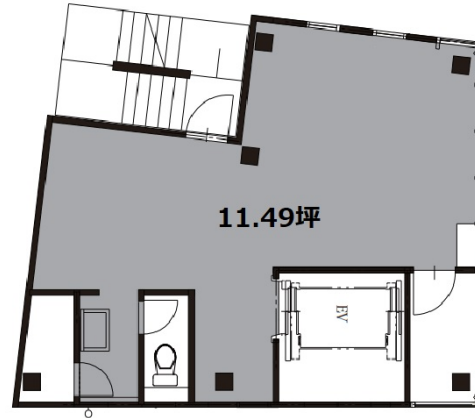

ザ・シティ駒込 5階11.49坪

東京都豊島区駒込1-24-9

物件MAP

賃貸条件	
月額賃料	171,818円 (税別)
坪数	11.49坪
坪単価	14,954円 (税別)
共益費	賃料に含む
礼金	1ヶ月
敷金 (保証金)	8ヶ月
階数	5階
入居可能日	

ビル情報	
所在地	東京都豊島区駒込1-24-9
最寄り駅	JR山手線 駒込駅 徒歩2分 東京メトロ南北線 駒込駅 徒歩8分
エリア	その他豊島区
竣工	2020年3月
耐震	新耐震基準
階数	地上6階
用途	事務所/店舗
構造	S造

設備情報	
エレベーター	1基
空調	無し
OAフロア	スケルトン
基準階天井高	
光ファイバー	有り
トイレ	無し
セキュリティ	無し
駐車場	無し

ザ・シティ駒込 5階11.49坪 東京都豊島区駒込1-24-9

その他豊島区 (ビルID: 0051446) の賃貸オフィス

貸事務所・レンタルオフィス・オフィス移転ならQuickService

物件詳細はこちらから

 0120-55-2620

【受付時間】平日9:30~18:30