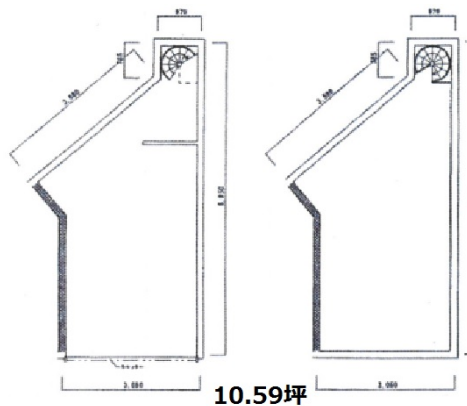

# DM西新宿 1階10.59坪

東京都新宿区西新宿1-2-12

## 物件MAP

賃貸条件	
坪数	10.59坪
階数	1階 (1F-2F)
入居可能日	
ビル情報	
所在地	東京都新宿区西新宿1-2-12
最寄り駅	都営大江戸線 新宿西口駅 徒歩1分 JR中央本線 新宿駅 徒歩5分 JR中央・総武線 新宿駅 徒歩5分 JR山手線 新宿駅 徒歩5分
エリア	西新宿エリア
竣工	要確認
耐震	調査中
階数	地上2階
用途	店舗
構造	木造
設備情報	
エレベーター	
空調	
OAフロア	
基準階天井高	
光ファイバー	調査中
トイレ	調査中
セキュリティ	調査中
駐車場	