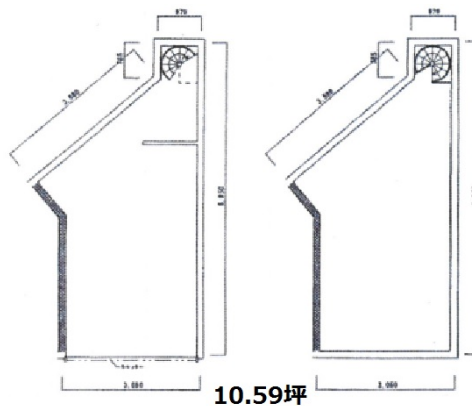

DM西新宿 1階10.59坪

東京都新宿区西新宿1-2-12

物件MAP

賃貸条件	
坪数	10.59坪
階数	1階 (1F-2F)
入居可能日	
ビル情報	
所在地	東京都新宿区西新宿1-2-12
最寄り駅	都営大江戸線 新宿西口駅 徒歩1分 JR中央本線 新宿駅 徒歩5分 JR中央・総武線 新宿駅 徒歩5分 JR山手線 新宿駅 徒歩5分
エリア	西新宿エリア
竣工	要確認
耐震	調査中
階数	地上2階
用途	店舗
構造	木造
設備情報	
エレベーター	
空調	
OAフロア	
基準階天井高	
光ファイバー	調査中
トイレ	調査中
セキュリティ	調査中
駐車場	