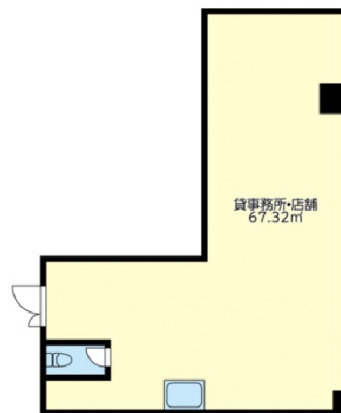

MKビル 9階20.36坪

千葉県松戸市本町1-5

物件MAP

賃貸条件	
坪数	20.36坪
階数	9階 (902)
入居可能日	即日
ビル情報	
所在地	千葉県松戸市本町1-5
最寄り駅	JR常磐線 松戸駅 徒歩1分
エリア	松戸・柏エリア
竣工	1996年4月
耐震	新耐震基準
階数	地上9階 地下1階
用途	事務所
構造	S造
設備情報	
エレベーター	2基
空調	個別空調
OAフロア	その他
基準階天井高	
光ファイバー	有り
トイレ	無し
セキュリティ	有り
駐車場	有り

事務所移転の簡単検索サイト

Quick Service

クイックサービス

MKビル 9階20.36坪 千葉県松戸市本町1-5

松戸・柏エリア (ビルID: 0051423) の賃貸オフィス

貸事務所・レンタルオフィス・オフィス移転なら**QuickService**

物件詳細はこちらから

0120-55-2620