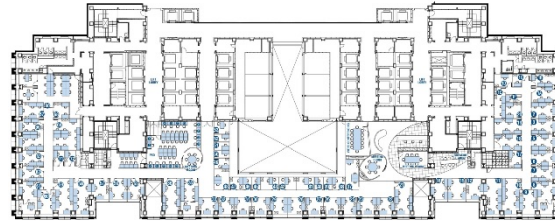

## 物件MAP

賃貸条件	
月額賃料	相談
坪数	8坪
坪単価	相談
共益費	相談
礼金	相談
敷金（保証金）	相談
階数	3階（4名用）
入居可能日	相談

ビル情報	
所在地	東京都千代田区永田町2-11-1
最寄り駅	東京メトロ南北線 溜池山王駅 徒歩2分 東京メトロ銀座線 溜池山王駅 徒歩2分 東京メトロ千代田線 赤坂駅 徒歩6分 東京メトロ千代田線 国会議事堂前駅 徒歩6分 東京メトロ丸ノ内線 赤坂見附駅 徒歩7分
エリア	丸の内・大手町・有楽町・霞ヶ関エリア
竣工	2000年1月
耐震	新耐震基準
階数	地上44階 地下4階
用途	レンタルオフィス
構造	S造、一部SRC造

設備情報	
エレベーター	61基
空調	
OAフロア	
基準階天井高	2,700mm
光ファイバー	有り
トイレ	男女別・室外
セキュリティ	有り
駐車場	