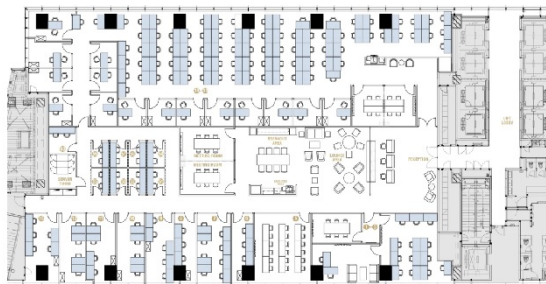

エグゼクティブセンター（神宮前タワービルディング） 13階20坪

東京都渋谷区神宮前1-5-10

物件MAP

賃貸条件	
月額賃料	相談
坪数	20坪
坪単価	相談
共益費	相談
礼金	相談
敷金（保証金）	相談
階数	13階（10名用）
入居可能日	即日

ビル情報	
所在地	東京都渋谷区神宮前1-5-10
最寄り駅	東京メトロ副都心線 明治神宮前駅 徒歩3分 東京メトロ千代田線 明治神宮前駅 徒歩3分 JR山手線 原宿駅 徒歩5分
エリア	原宿・代々木・初台エリア
竣工	2017年9月
耐震	新耐震基準
階数	地上23階 地下3階
用途	レンタルオフィス
構造	S造

設備情報	
エレベーター	9基
空調	個別空調
OAフロア	OAフロア
基準階天井高	
光ファイバー	有り
トイレ	男女別・室外
セキュリティ	有り
駐車場	

エグゼクティブセンター（神宮前タワービルディング） 13階20坪 東京都渋谷区神宮前1-5-10
原宿・代々木・初台エリア（ビルID：0051337）の賃貸オフィス
貸事務所・レンタルオフィス・オフィス移転ならQuickService

物件詳細はこちらから
 0120-55-2620
【受付時間】平日9:30～18:30