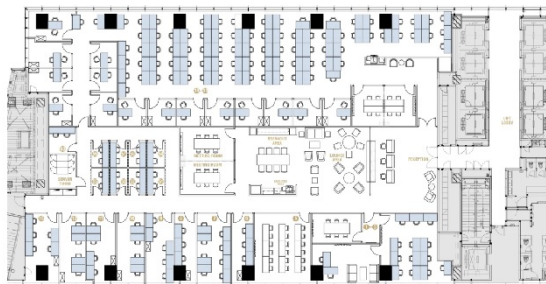

# エグゼクティブセンター（神宮前タワービルディング） 12階16坪

### 物件MAP

賃貸条件	
月額賃料	相談
坪数	16坪
坪単価	相談
共益費	相談
礼金	相談
敷金（保証金）	相談
階数	12階（8名用）
入居可能日	即日
ビル情報	
所在地	東京都渋谷区神宮前1-5-10
最寄り駅	東京メトロ副都心線 明治神宮前駅 徒歩3分 東京メトロ千代田線 明治神宮前駅 徒歩3分 JR山手線 原宿駅 徒歩5分
エリア	原宿・代々木・初台エリア
竣工	2017年9月
耐震	新耐震基準
階数	地上23階 地下3階
用途	レンタルオフィス
構造	S造
設備情報	
エレベーター	9基
空調	個別空調
OAフロア	OAフロア
基準階天井高	
光ファイバー	有り
トイレ	男女別・室外
セキュリティ	有り
駐車場	