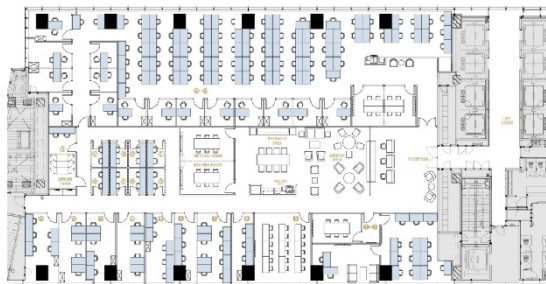

エグゼクティブセンター（神宮前タワービルディング） 13階8坪

東京都渋谷区神宮前1-5-10

物件MAP

賃貸条件	
月額賃料	相談
坪数	8坪
坪単価	相談
共益費	相談
礼金	相談
敷金（保証金）	相談
階数	13階（4名用）
入居可能日	相談

ビル情報	
所在地	東京都渋谷区神宮前1-5-10
最寄り駅	東京メトロ副都心線 明治神宮前駅 徒歩3分 東京メトロ千代田線 明治神宮前駅 徒歩3分 JR山手線 原宿駅 徒歩5分
エリア	原宿・代々木・初台エリア
竣工	2017年9月
耐震	新耐震基準
階数	地上23階 地下3階
用途	レンタルオフィス
構造	S造

設備情報	
エレベーター	9基
空調	個別空調
OAフロア	OAフロア
基準階天井高	
光ファイバー	有り
トイレ	男女別・室外
セキュリティ	有り
駐車場	