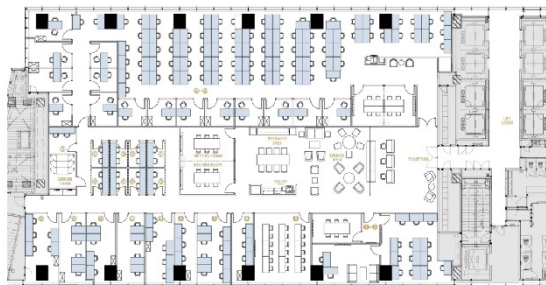

エグゼクティブセンター（神宮前タワービルディング） 13階8坪

東京都渋谷区神宮前1-5-10

物件MAP

賃貸条件	
月額賃料	相談
坪数	8坪
坪単価	相談
共益費	相談
礼金	相談
敷金（保証金）	相談
階数	13階（4名用）
入居可能日	相談
ビル情報	
所在地	東京都渋谷区神宮前1-5-10
最寄り駅	東京メトロ副都心線 明治神宮前駅 徒歩3分 東京メトロ千代田線 明治神宮前駅 徒歩3分 JR山手線 原宿駅 徒歩5分
エリア	原宿・代々木・初台エリア
竣工	2017年9月
耐震	新耐震基準
階数	地上23階 地下3階
用途	レンタルオフィス
構造	S造
設備情報	
エレベーター	9基
空調	個別空調
OAフロア	OAフロア
基準階天井高	
光ファイバー	有り
トイレ	男女別・室外
セキュリティ	有り
駐車場	