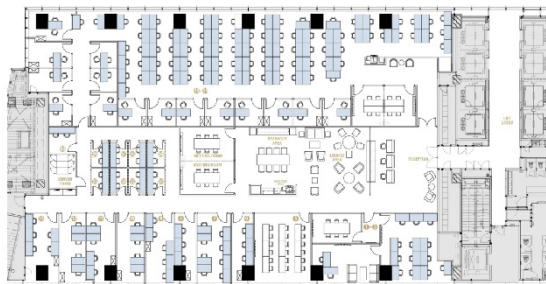

エグゼクティブセンター（神宮前タワービルディング） 14階4坪

東京都渋谷区神宮前1-5-10

物件MAP

賃貸条件	
月額賃料	相談
坪数	4坪
坪単価	相談
共益費	相談
礼金	相談
敷金（保証金）	相談
階数	14階（2名用）
入居可能日	即日

ビル情報	
所在地	東京都渋谷区神宮前1-5-10
最寄り駅	東京メトロ副都心線 明治神宮前駅 徒歩3分 東京メトロ千代田線 明治神宮前駅 徒歩3分 JR山手線 原宿駅 徒歩5分
エリア	原宿・代々木・初台エリア
竣工	2017年9月
耐震	新耐震基準
階数	地上23階 地下3階
用途	レンタルオフィス
構造	S造

設備情報	
エレベーター	9基
空調	個別空調
OAフロア	OAフロア
基準階天井高	
光ファイバー	有り
トイレ	男女別・室外
セキュリティ	有り
駐車場	